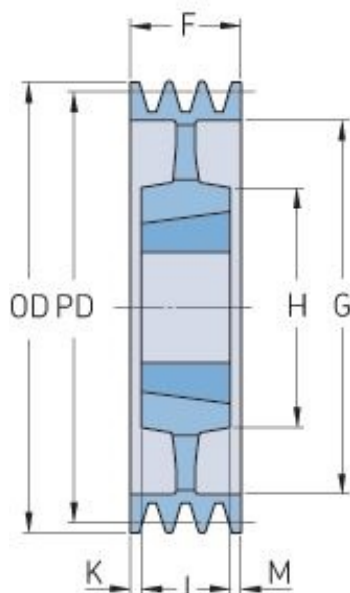

# PHP 4SPZ224TB

Roztečný průměr (mm)	224
Vnější průměr (mm)	228
Typ řemenice	5
Číslo pouzdra	2517
Min. vnitřní průměr (mm)	16
Max. vnitřní průměr (mm)	60
F (mm)	52
G (mm)	196
K (mm)	3.5
L (mm)	45
M (mm)	3.5
H (mm)	120
Hmotnost (kg)	7